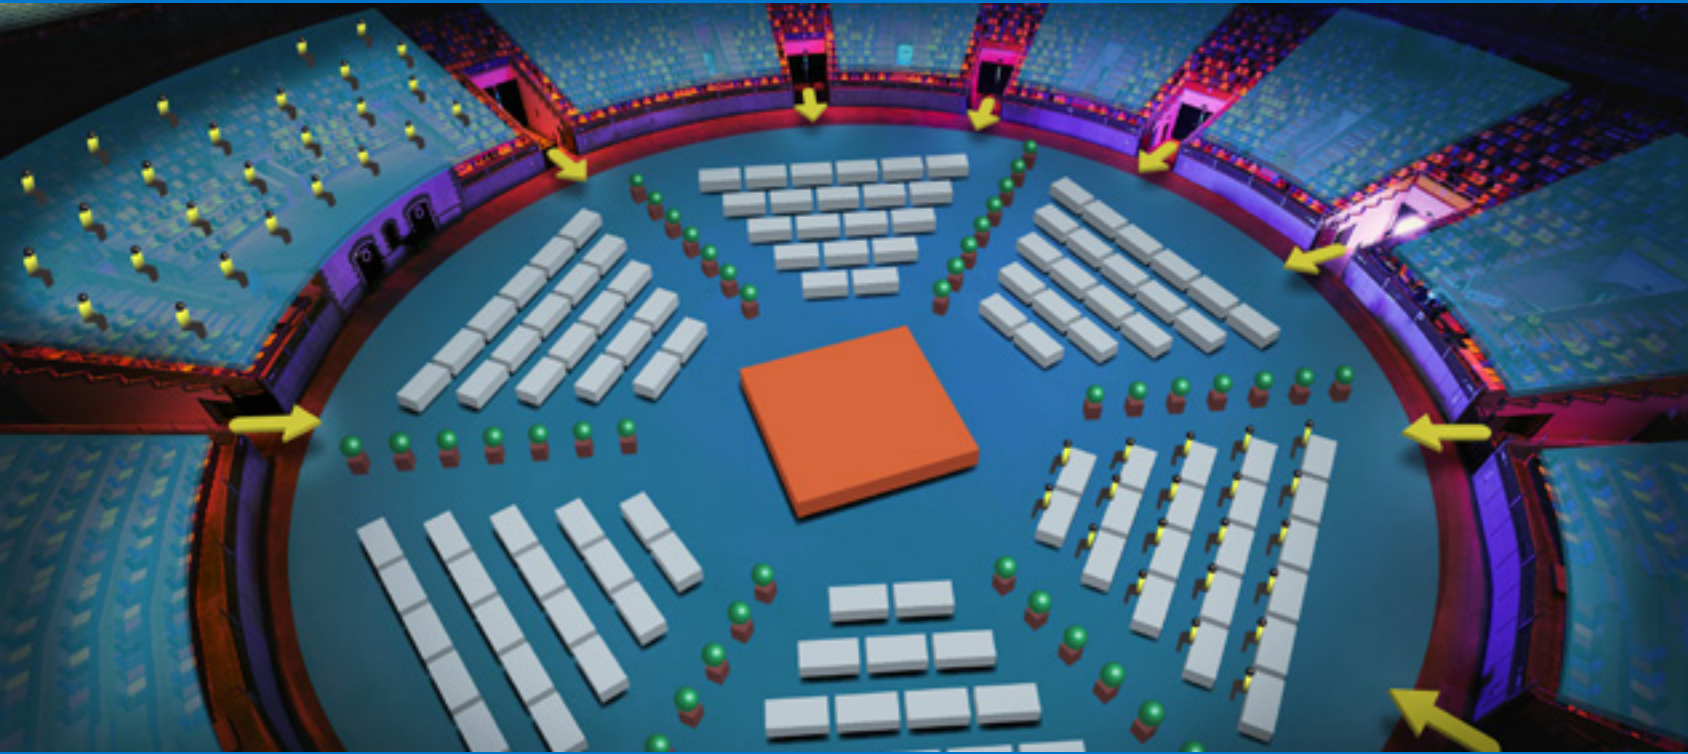

EVENTOS PRESENCIALES CONECTADOS CON EL MUNDO

FORMATOS ESPECIALES

360º Seguro

Cenas de gala	50 - 500 pax
Congresos	50 - 700 pax
Espectáculos	50 - 700 pax
Deportivos	50 - 700 pax
Exposiciones	—

Circular Inmersivo

Plenaria Sentados

Cenas de gala	50 - 700 pax
Congresos	50 - 700 pax
Espectáculos	50 - 700 pax
Deportivos	—
Exposiciones	—

FORMATOS ESPECIALES

Formato 360° que asegura una mejor experiencia de todos los asistentes.

Solución novedosa para crear uno o más espacios circulares en la plaza central.

Una cena de gala con todas las distancias de seguridad necesarias.

Plenaria sentados con distanciamiento entre asistentes.

DATOS TÉCNICOS

Servicios

Características

Potencias

TARRACO ARENA

WC	WC 10 bloques	Altura máxima 32 m	Cuadros eléc. Arena 16 A, 10 u
Almacenes	Almacenes 374 m ²	Diámetro exterior 94 m	Tomas eléc. Anilla 63 A, 2 u
Salas de reuniones	Salas de reuniones 3	Diámetro en arena 55 m	Tomas eléc. Toriles 63 A, 1 u
Escaleras de acceso	Escaleras de acceso 2º gal. 8	Diámetro cúpula retráctil* 40 m	Cuadros eléc. 2ª gal. 16 A, 4 u
Restaurante	Restaurante	Superficie en arena 2.390 m ²	Cuadros eléc. 2ª gal. 32 A, 4 u
Taquilla	Taquilla	Superficie 2ª galería 1.678 m ²	Megafonía 13.500 W
Ascensor	Ascensor	Bocanas de acceso plaza 10	Alumbrado interior 250 Kw
Montacargas	Montacargas 1000 kg	Puertas / Salidas emergencia 31	Generador para ilum. de emergencia.
Climatización	Climatización 1000 Kw	Acceso de trailers 3,60 x 4,72 m	
Internet wifi	Internet wifi según zona	Black Out permanente*	