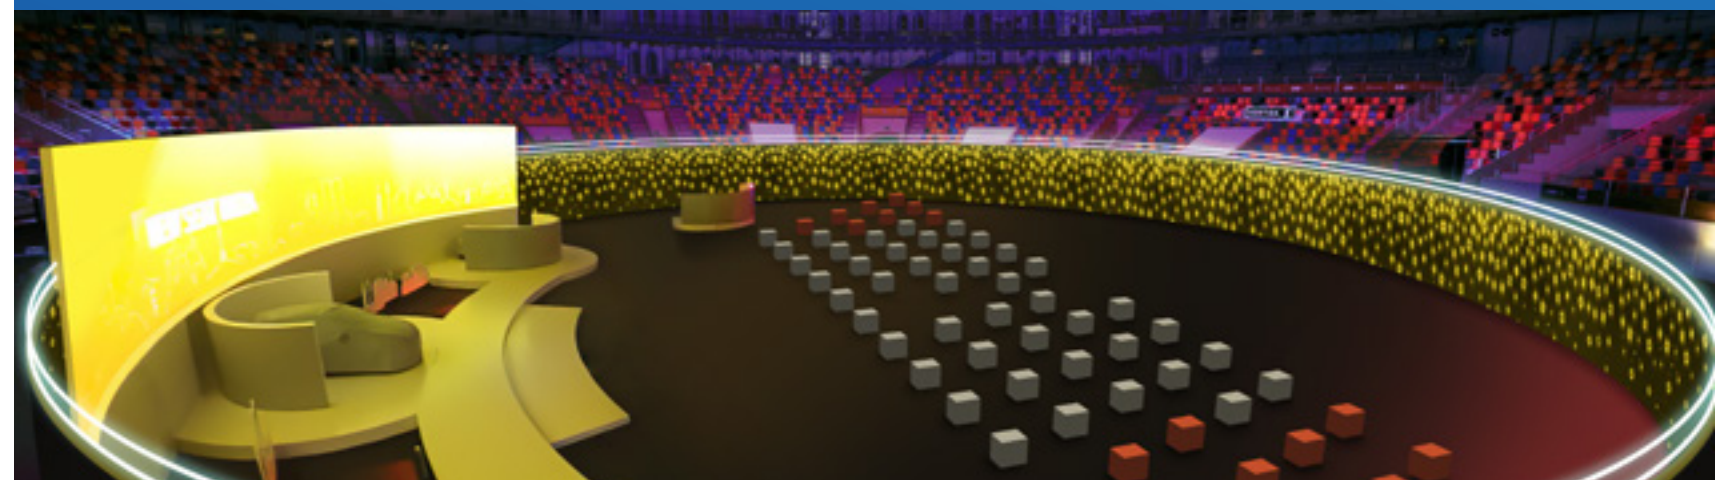

TARRACOARENA