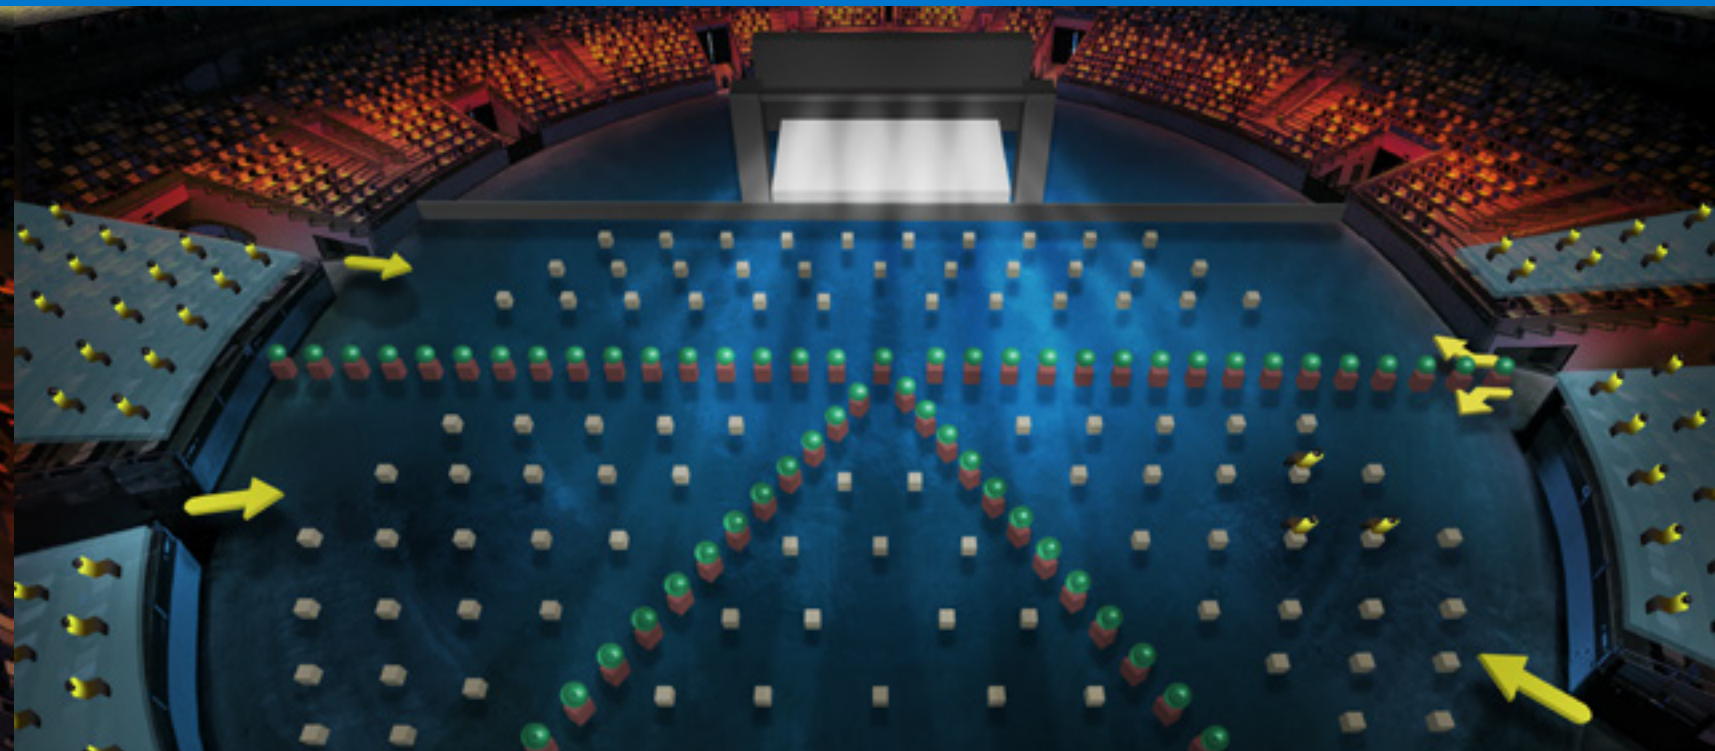

Plenaria Sentados

Cenas de gala	50 - 700 pax
Congresos	50 - 700 pax
Espectáculos	50 - 700 pax
Deportivos	—
Exposiciones	—

FORMATOS ESPECIALES

Formato 360° que asegura una mejor experiencia de todos los asistentes.

Solución novedosa para crear uno o más espacios circulares en la plaza central.

Una cena de gala con todas las distancias de seguridad necesarias.

Plenaria sentados con distanciamiento entre asistentes.

DATOS TÉCNICOS

Servicios

Características

Potencias

TARRACO ARENA

WC	WC 10 bloques	Altura máxima 32 m	Cuadros eléc. Arena 16 A, 10 u
Almacenes	Almacenes 374 m ²	Diámetro exterior 94 m	Tomas eléc. Anilla 63 A, 2 u
Salas de reuniones	Salas de reuniones 3	Diámetro en arena 55 m	Tomas eléc. Toriles 63 A, 1 u
Escaleras de acceso	Escaleras de acceso 2º gal. 8	Diámetro cúpula retráctil* 40 m	Cuadros eléc. 2ª gal. 16 A, 4 u
Restaurante	Restaurante	Superficie en arena 2.390 m ²	Cuadros eléc. 2ª gal. 32 A, 4 u
Taquilla	Taquilla	Superficie 2ª galería 1.678 m ²	Megafonía 13.500 W
Ascensor	Ascensor	Bocanas de acceso plaza 10	Alumbrado interior 250 Kw
Montacargas	Montacargas 1000 kg	Puertas / Salidas emergencia 31	Generador para ilum. de emergencia.
Climatización	Climatización 1000 Kw	Acceso de trailers 3,60 x 4,72 m	
Internet wifi	Internet wifi según zona	Black Out permanente*	